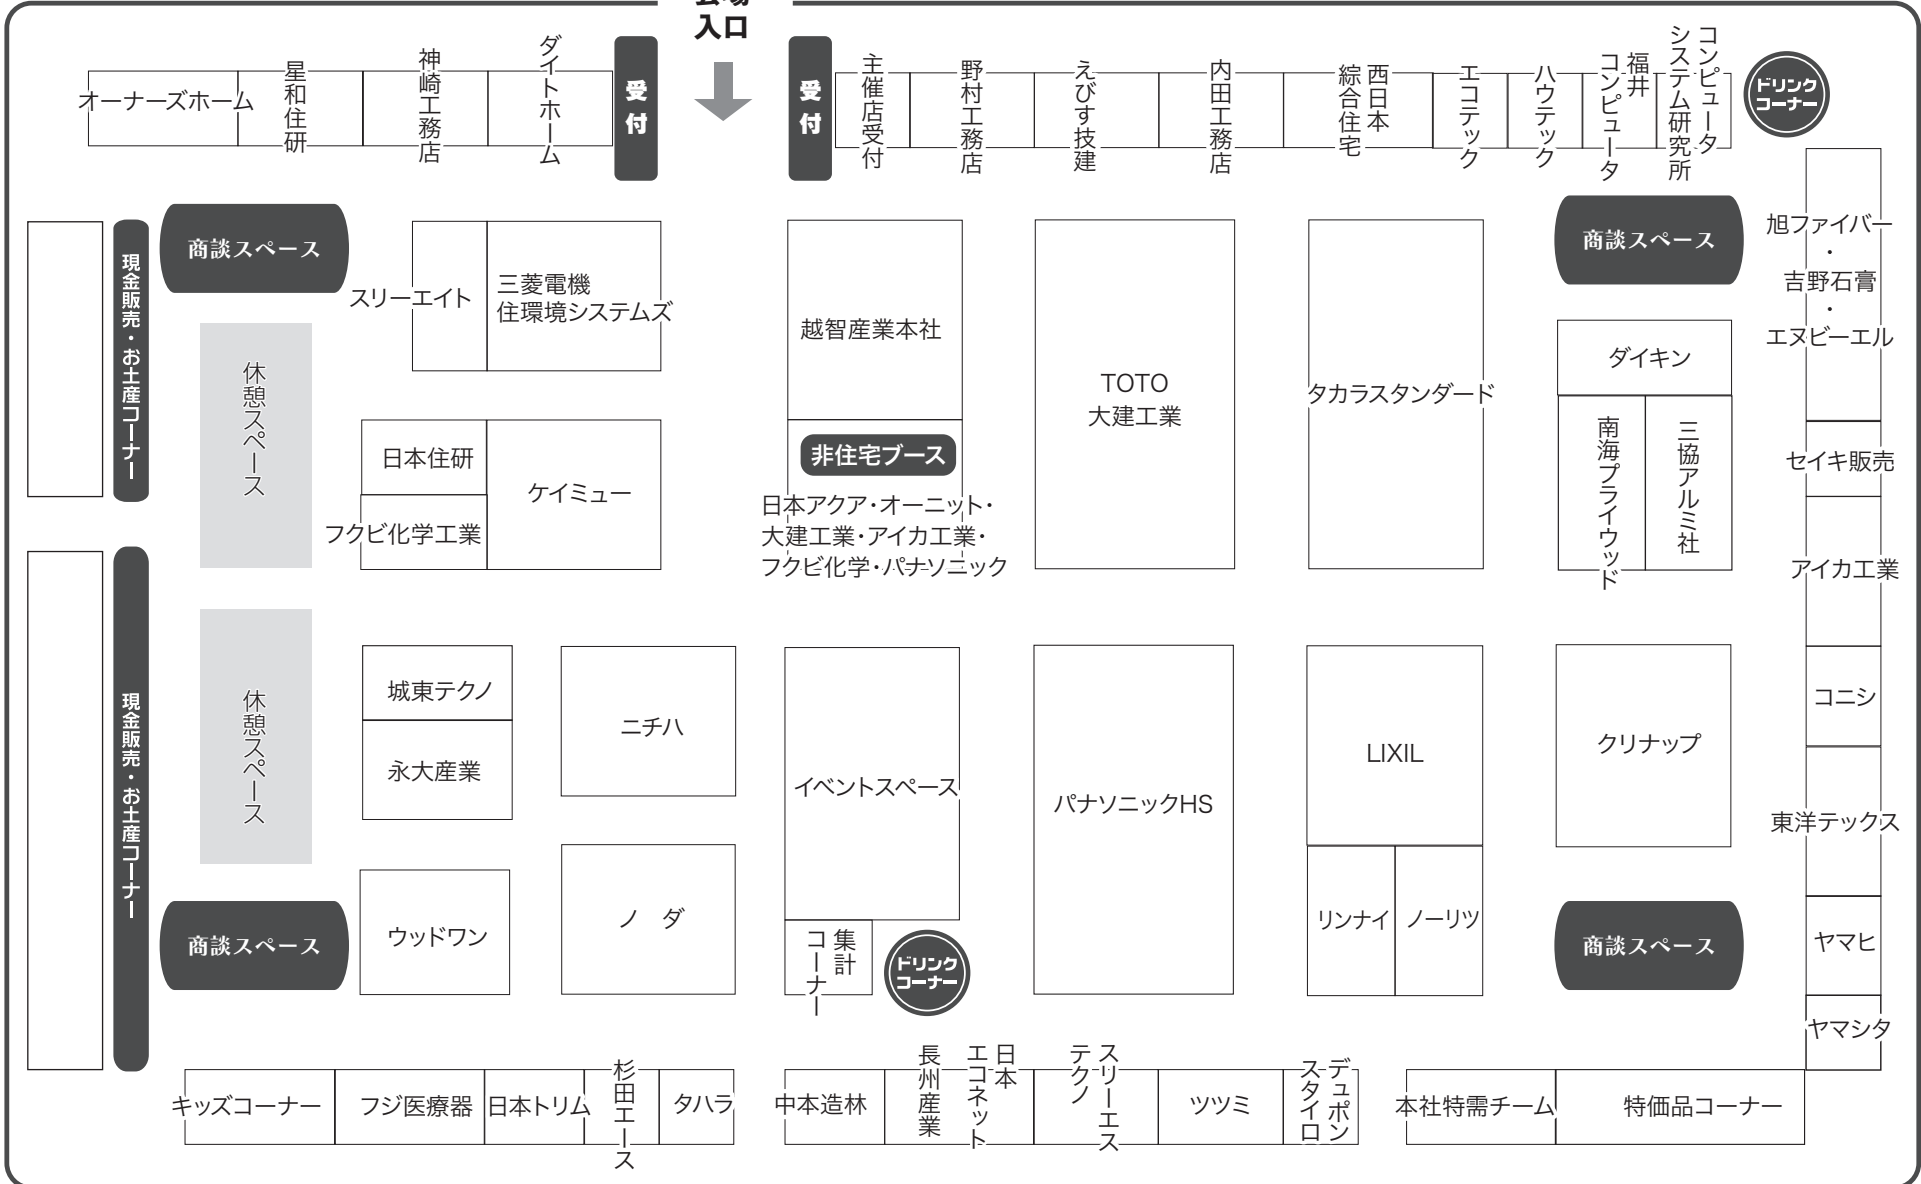

アイラブホームフェア 2024 in 北九州

会場案内図

「お買い物クーポン券」をお持ちのお客様は「現金販売・お土産コーナー」でご使用いただけます。

会場外にキッチンカーご準備しております。
※お買い物クーポン券はご利用できません。

会場入口

会場内は全面禁煙となっております。
喫煙スペースは会場外に設けております。